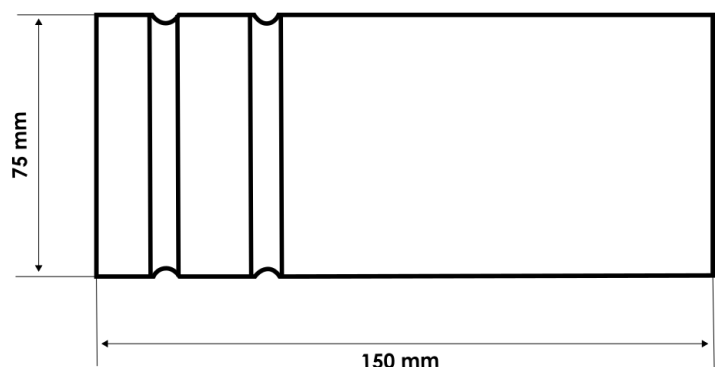

* nicht im Lieferumfang enthalten