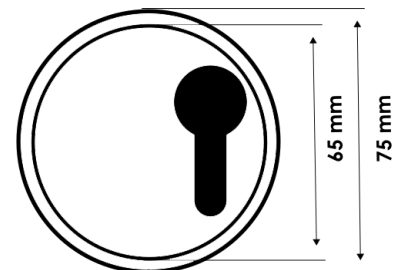

* nicht im Lieferumfang enthalten